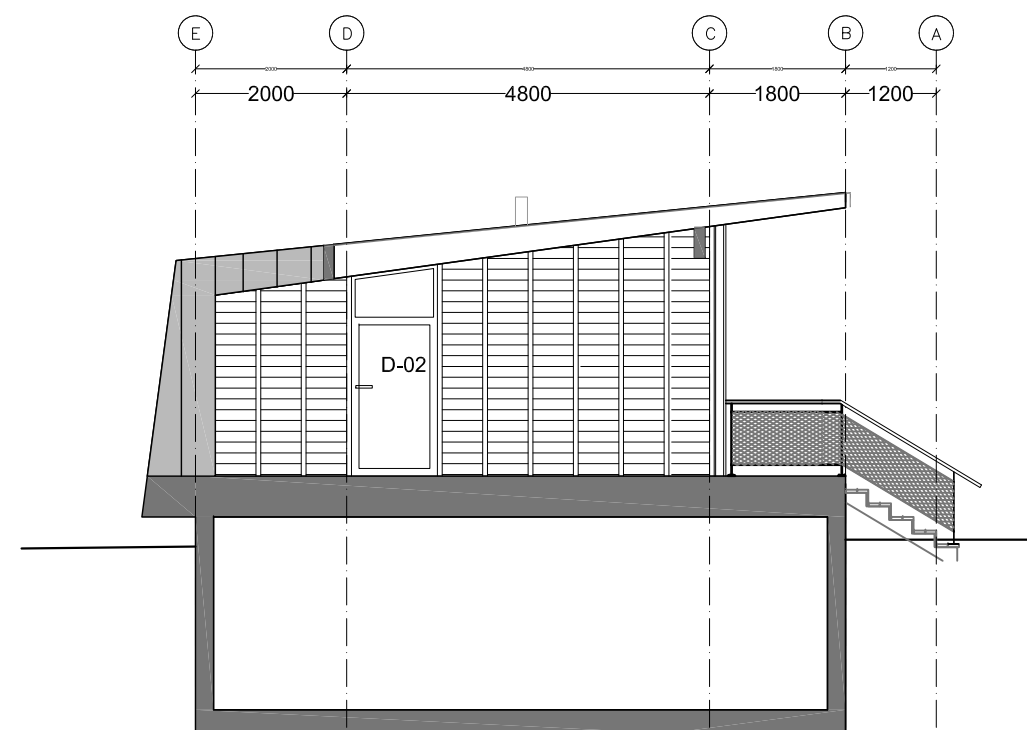

Facade mod syd

Opstalt omklædning i tværrasse

Facade mod nord

Opstalt fællesrum i tværrasse

SAG:	ESBJERG STRANDPROMENADE NYT KLUBHUS TIL SEJLERE OG SURFERE	HOVEDPROJEKT LICITATIONSSÆT
EMNE:	Facader mod nord og syd	DATO: 09.12.09
REVIDERET:		MÅL: 1:100
		REV. DATO:
		TEGN. NR.: T-A-X-2-01