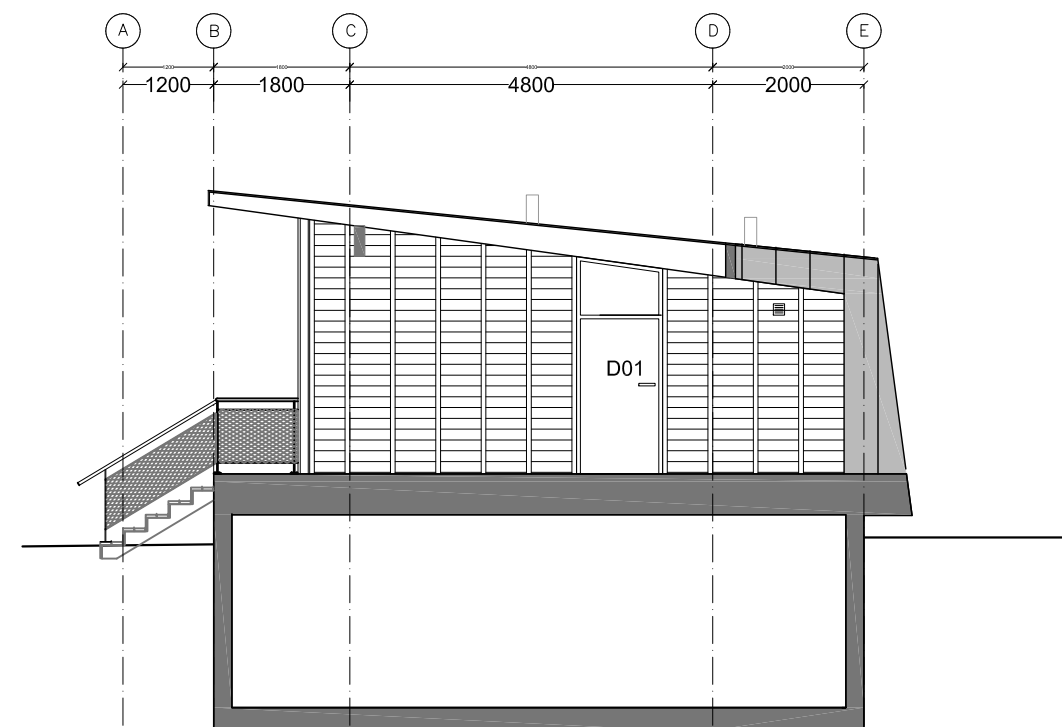

Facade mod syd

Opstalt omklædning i tværrasse

Facade mod nord

Opstalt fællesrum i tværrasse

SAG:	ESBJERG STRANDPROMENADE NYT KLUBHUS TIL SEJLERE OG SURFERE	HOVEDPROJEKT LICITATIONSSÆT
EMNE:	Facader mod nord og syd	DATO: 09.12.09
REVIDERET:		MÅL: 1:100
		REV. DATO:
		TEGN. NR.: T-A-X-2-01