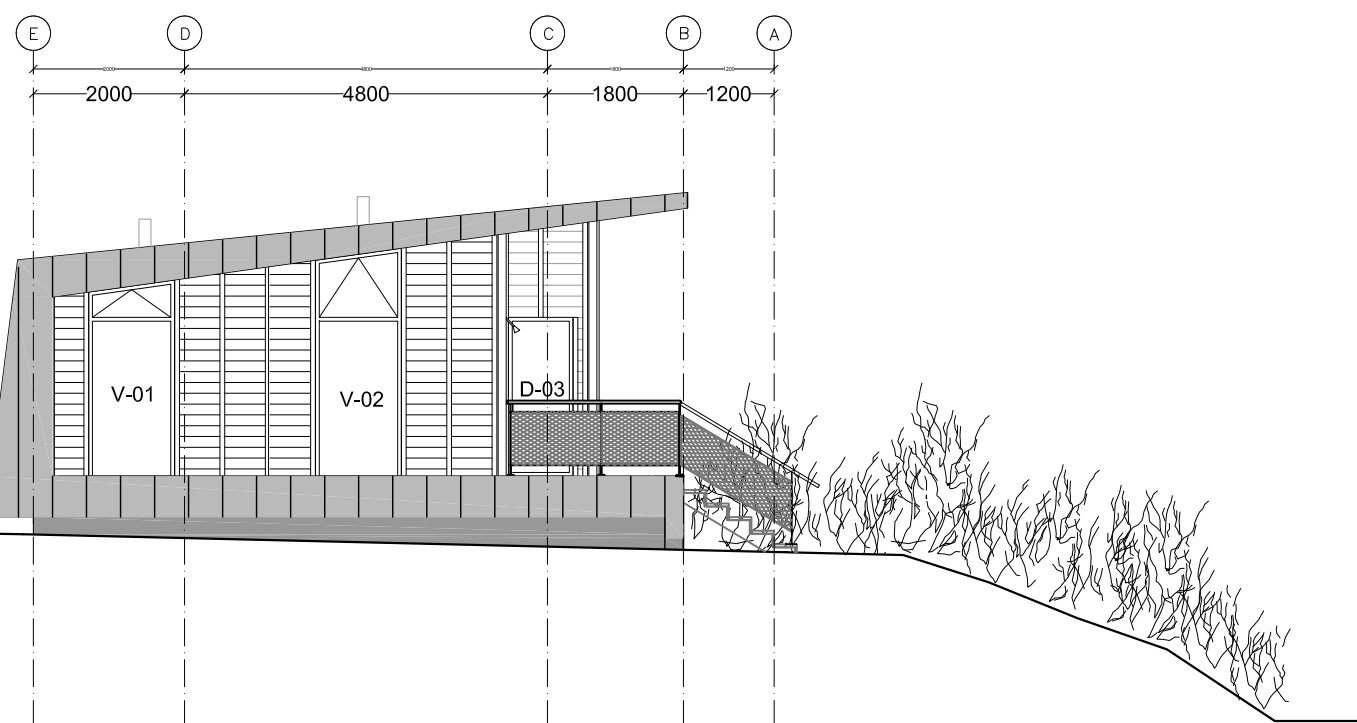

Facade mod syd

Opstalt omklædning i tværrasse

Facade mod nord

Opstalt fællesrum i tværrasse

SAG:	ESBJERG STRANDPROMENADE NYT KLUBHUS TIL SEJLERE OG SURFERE	HOVEDPROJEKT LICITATIONSSÆT
EMNE:	Facader mod nord og syd	DATO: 09.12.09
REVIDERET:		MÅL: 1:100
		REV. DATO:
		TEGN. NR.: T-A-X-2-01