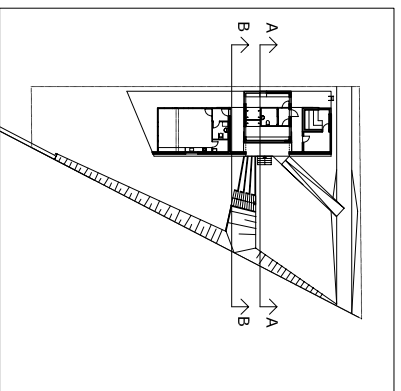

SNIT AA

SNIT BB

SAG: ESBJERG STRANDPROMENADE SAGSNR:

EMNE: KLUBHUS DATO: 29.01.07

REVIDERET: SNIT AA OG BB MÅL: 1:100

REV. D DATO: 10.05.07

TEGN. NR.: TA-X-3-AA

SPEKTRUM ARKITEKTER APS YDERLANDSVEJ 1 DK-2300 KØBENHAVN S TLF 26165595 FAX 32963795