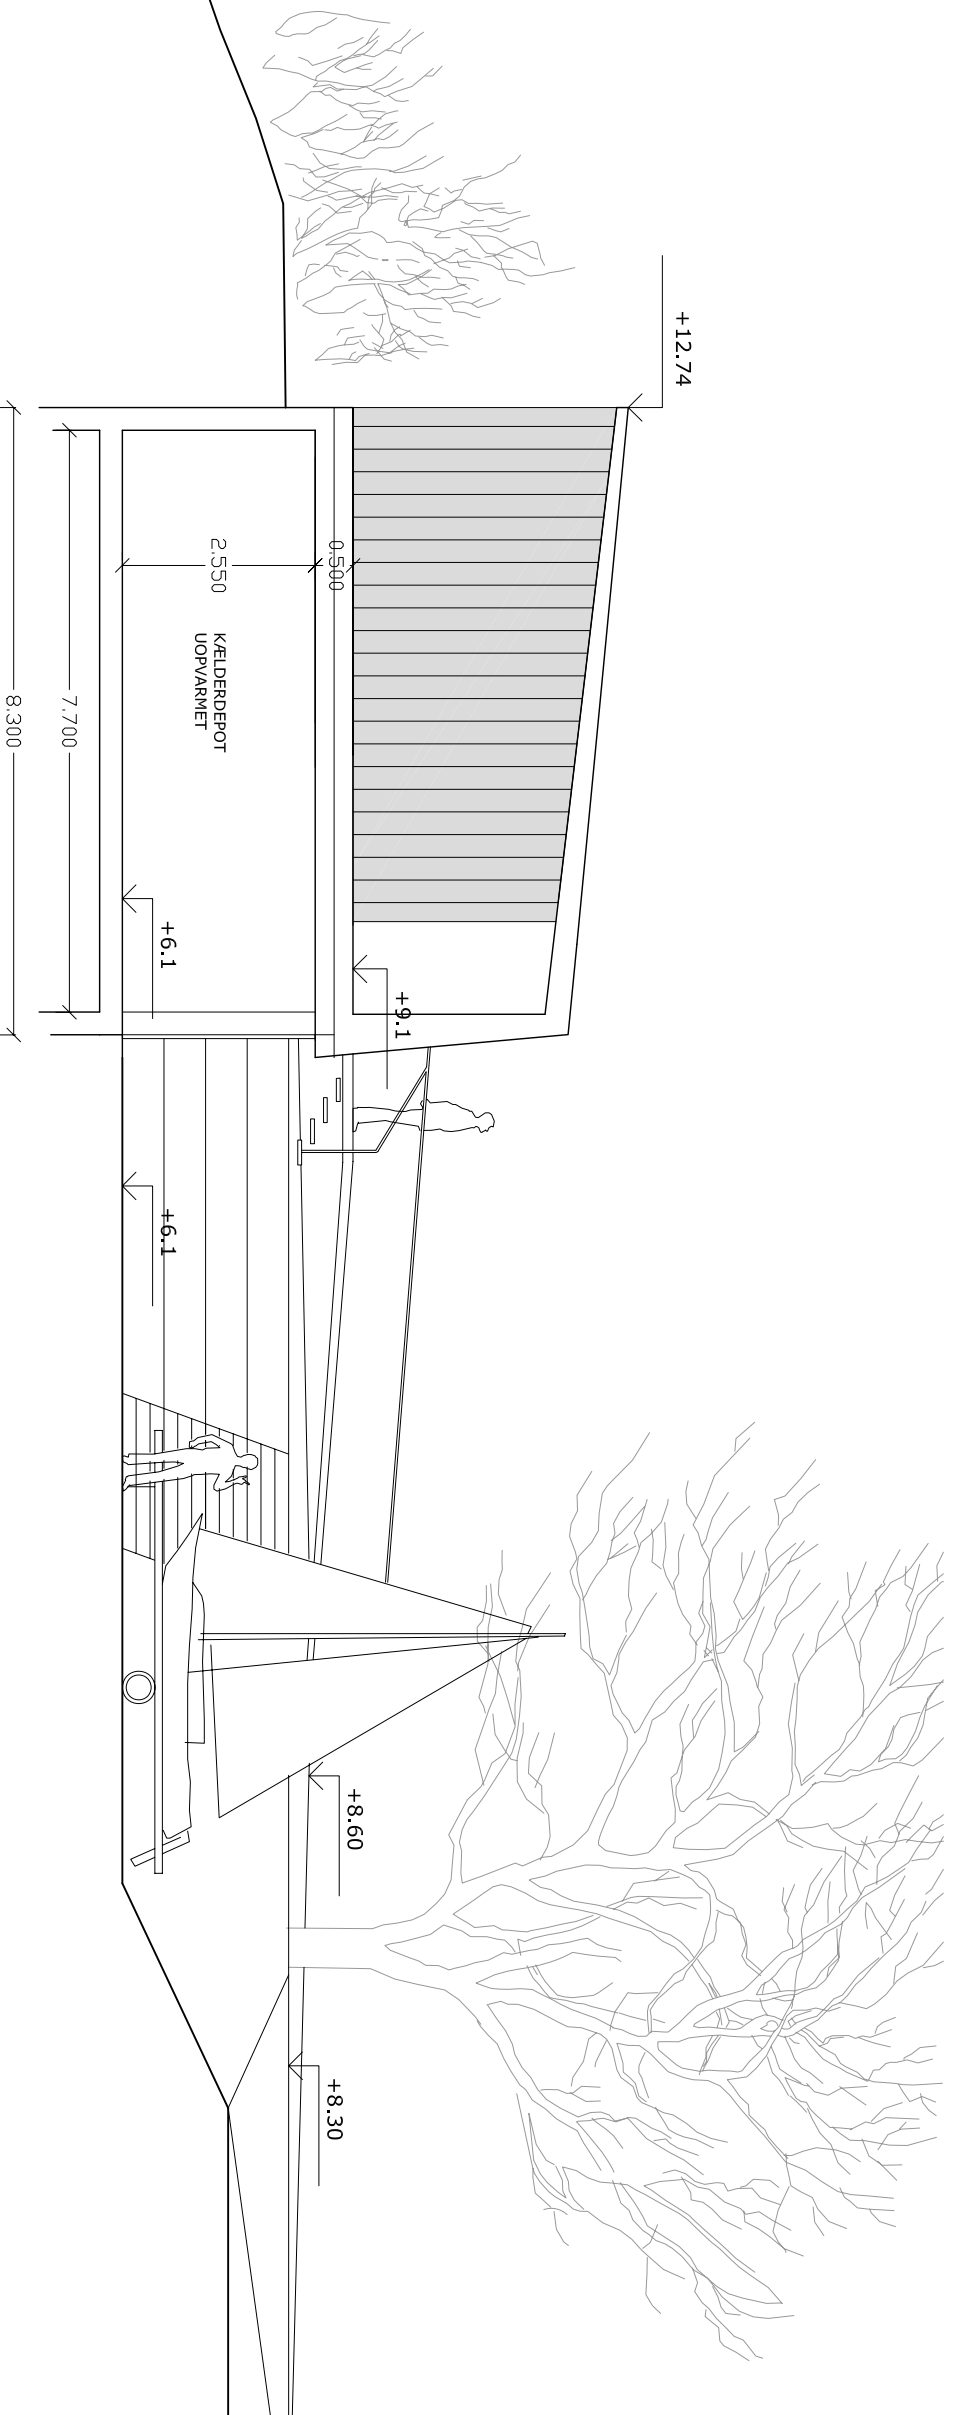

SNIT AA

SNIT BB

SAG: ESBJERG STRANDPROMENADE SAGSNR:

EMNE: KLUBHUS DATO: 29.01.07

REVIDERET: SNIT AA OG BB MÅL: 1:100

REV. D DATO: 10.05.07

TEGN. NR.: TA-X-3-AA

SPEKTRUM ARKITEKTER APS YDERLANDSVEJ 1 DK-2300 KØBENHAVN S TLF 26165595 FAX 32963795